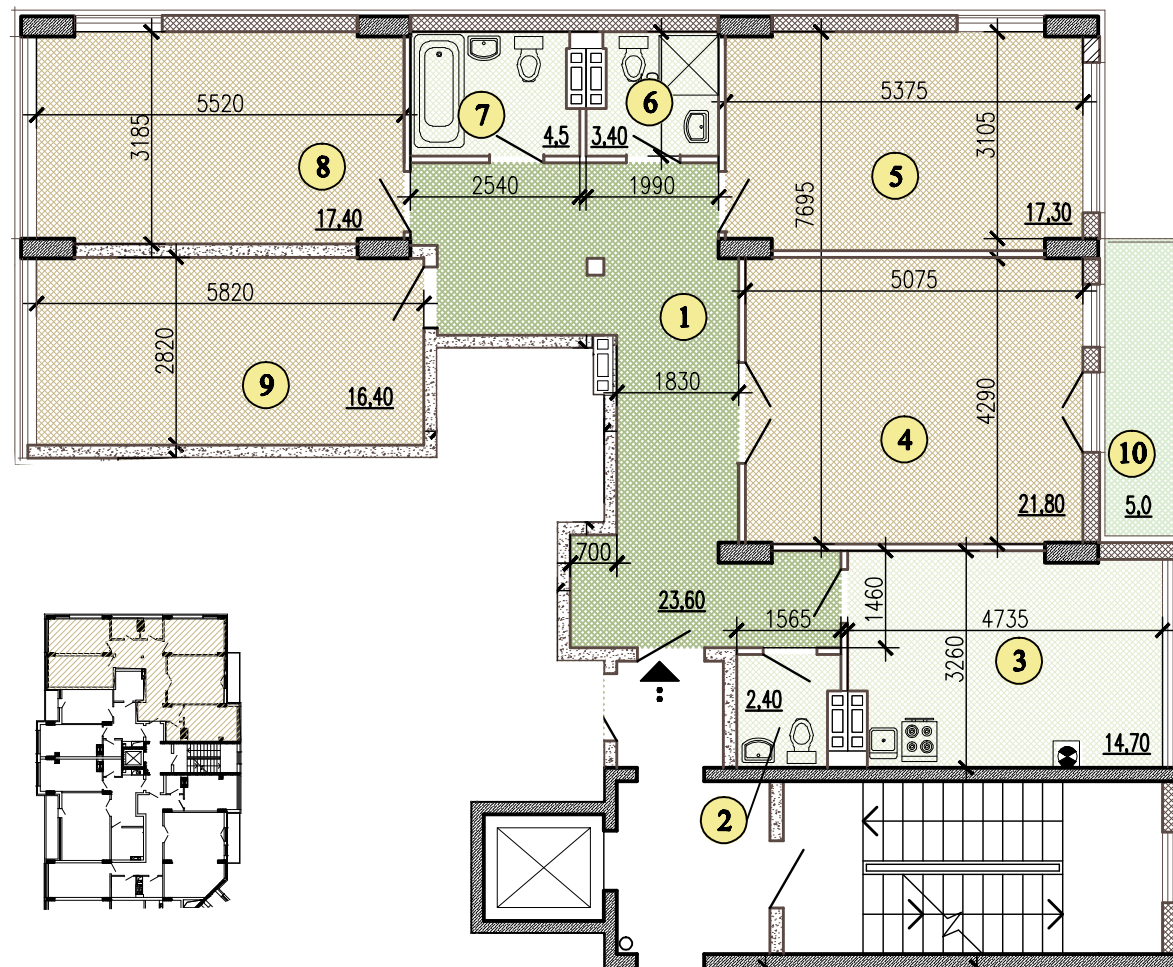

Чотирикімнатна квартира $\frac{72.90 \text{ м}^2}{123.00 \text{ м}^2}$
тип 4к

Експлікація приміщень:

№	Найменування приміщення	Площа, м ²
1	Передпокій	23,60
2	Вбиральня	2,40
3	Кухня	14,70
4	Житлова кімната	21,80
5	Житлова кімната	17,30
6	Ванна кімната	3,40
7	Ванна кімната	4,50
8	Житлова кімната	17,40
9	Житлова кімната	16,40
10	Балкон не застелений (К=0,3)	1,50
Всього:		123,00

1. Розміри надані в будівельних конструкціях.

2. Площі приміщень надані без урахування штукатурного шару.

№ кв.	пов.
28	7

ГАП	Швець	Багатоквартирні житлові будинки з вбудованими нежитловими приміщеннями та підземним паркінгом по вул.Звіринецька,47,49/6, пров. Новоселицький,4,4а в Печерському районі м.Києва	План квартири тип 4к	
Нач.від.	Чуйков			
Розробив	Приходько			