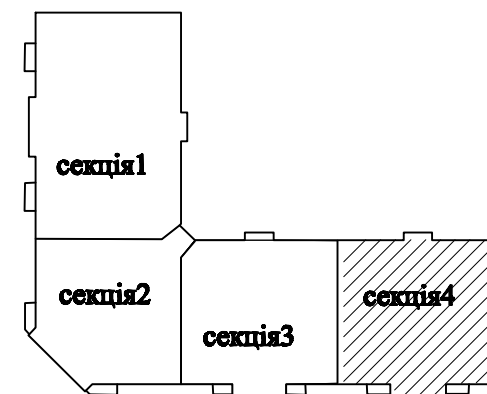

Трикімнатна квартира
тип 3к

70.30 м²
124.30 м²

Експлікація приміщень:

№	Найменування приміщення	Площа, м ²
1	Передпокій	18,20
2	Вбиральня	2,30
3	Кухня-їдальня	21,00
4	Житлова кімната	19,60
5	Житлова кімната	20,30
6	Ванна кімната	5,00
7	Ванна кімната	5,00
8	Житлова кімната	30,40
9	Балкон не застелений (К=0,3)	0,90
10	Балкон не застелений (К=0,3)	1,60
Всього:		124,30

№ кв.	пов.
74	6
72	5
70	4
68	3
66	2

1. Розміри надані в будівельних конструкціях.
2. Площі приміщень надані без урахування штукатурного шару.

ГАП	Швець	Багатоквартирні житлові будинки з вбудованими нежитловими приміщеннями та підземним паркінгом по вул.Звіринецька,47,49/6, пров. Новоселицький,4,4а в Печерському районі м.Києва
Нач.від.	Чуйков	
Розробив	Приходько	
План квартири тип 3к		