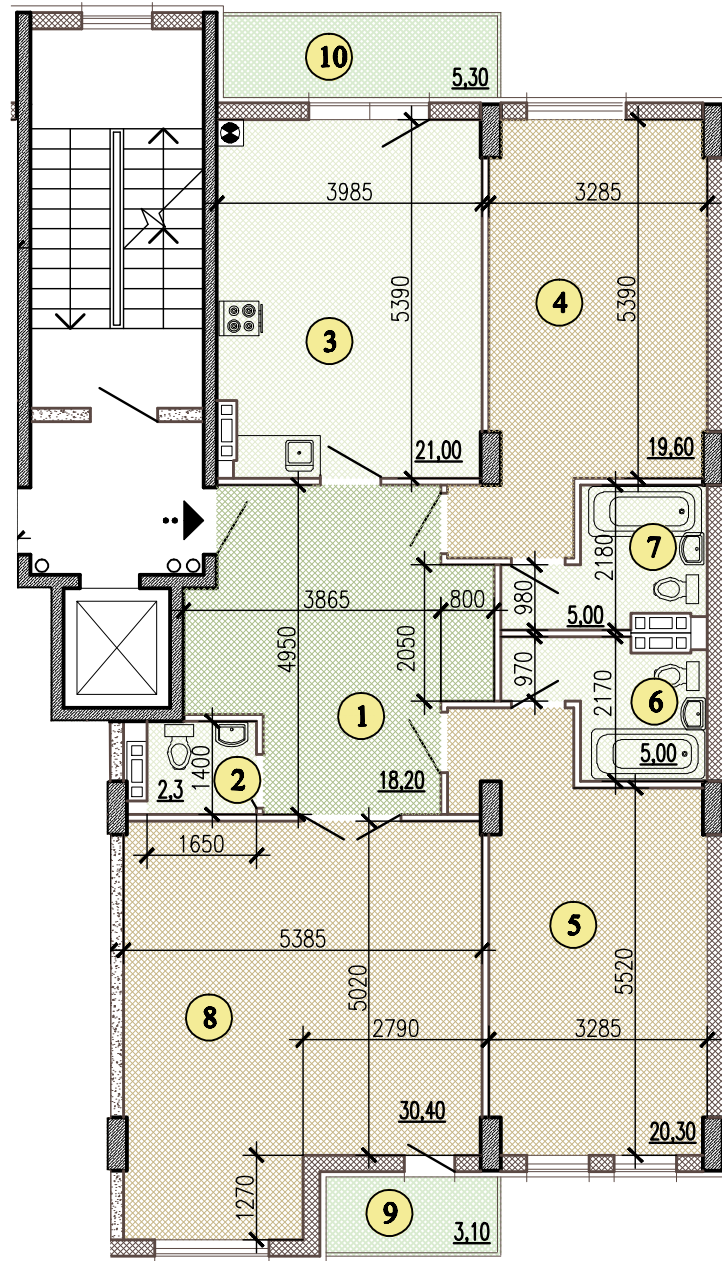

Трикімнатна квартира
тип 3к

70.30 м²
124.30 м²

Експлікація приміщень:

№	Найменування приміщення	Площа, м ²
1	Передпокій	18,20
2	Вбиральня	2,30
3	Кухня-їдальня	21,00
4	Житлова кімната	19,60
5	Житлова кімната	20,30
6	Ванна кімната	5,00
7	Ванна кімната	5,00
8	Житлова кімната	30,40
9	Балкон не застелений (К=0,3)	0,90
10	Балкон не застелений (К=0,3)	1,60
Всього:		124,30

№ кв.	пов.
74	6
72	5
70	4
68	3
66	2

1. Розміри надані в будівельних конструкціях.
2. Площі приміщень надані без урахування штукатурного шару.

ГАП	Швець	Багатоквартирні житлові будинки з вбудованими нежитловими приміщеннями та підземним паркінгом по вул.Звіринецька,47,49/6, пров. Новоселицький,4,4а в Печерському районі м.Києва
Нач.від.	Чуйков	
Розробив	Приходько	
План квартири тип 3к		