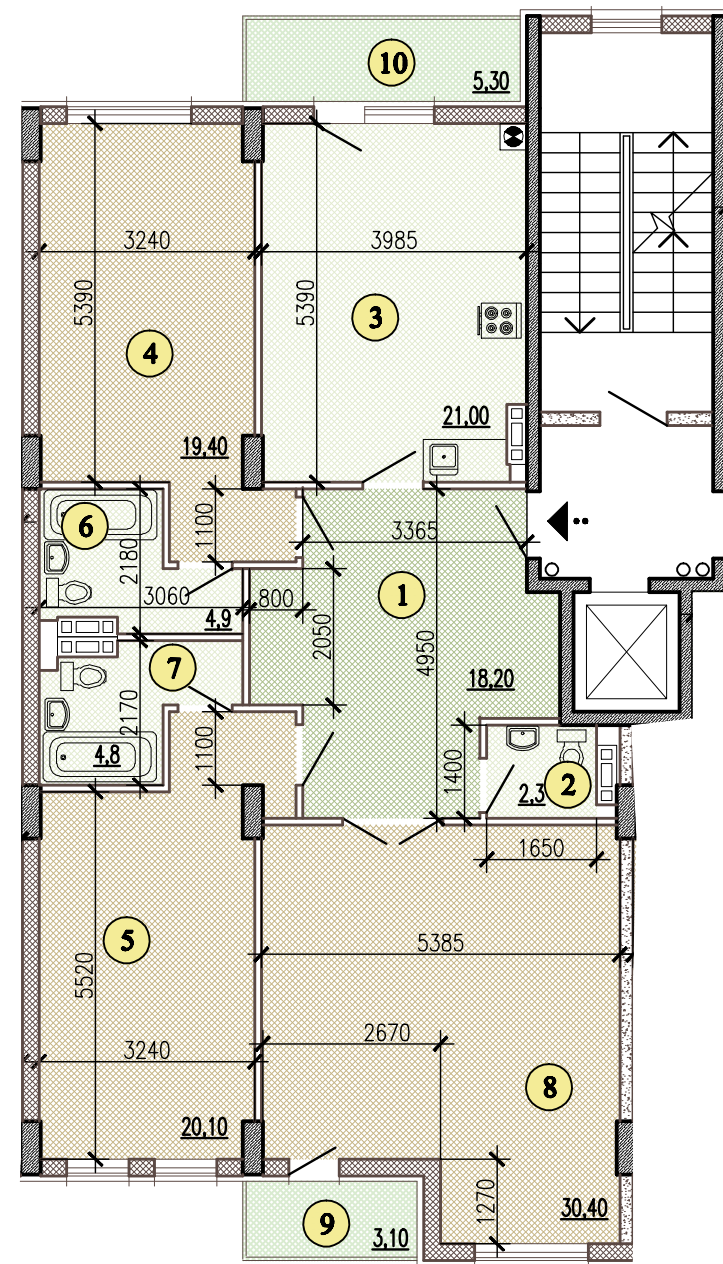

Трикімнатна квартира $\frac{69.90 \text{ м}^2}{123.60 \text{ м}^2}$
тип 3к

Експлікація приміщень:

№	Найменування приміщення	Площа, м ²
1	Передпокій	18,20
2	Вбиральня	2,30
3	Кухня-їдальня	21,00
4	Житлова кімната	19,40
5	Житлова кімната	20,10
6	Ванна кімната	4,90
7	Ванна кімната	4,80
8	Житлова кімната	30,40
9	Балкон не засклений (К=0,3)	0,90
10	Балкон не засклений (К=0,3)	1,60
Всього:		123.60

№ кв.	пов.
75	6
73	5
71	4
69	3
67	2

- Розміри надані в будівельних конструкціях.
- Площі приміщень надані без урахування штукатурного шару.

ГАП	Швець	Багатоквартирні житлові будинки з вбудованими нежитловими приміщеннями та підземним паркінгом по вул.Звіринецька,47,49/6, пров. Новоселицький,4,4а в Печерському районі м.Києва
Нач.вiд.	Чуйков	
Розробив	Приходько	
План квартири тип 3к		