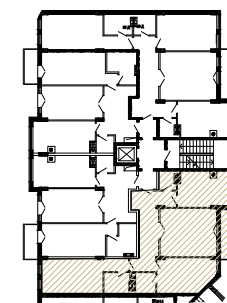

Трикімнатна квартира $\frac{57.50 \text{ м}^2}{100.80 \text{ м}^2}$
тип 3к

Експлікація приміщень:

№	Найменування приміщення	Площа, м ²
1	Передпокій	16,90
2	Вбиральня	2,40
3	Кухня	14,70
4	Житлова кімната	21,90
5	Житлова кімната	15,80
6	Ванна кімната	3,50
7	Ванна кімната	4,30
8	Житлова кімната	19,80
9	Балкон не застелений (К=0,3)	1,5
Всього:		100.80

№ кв.	пов.
21	6
17	5
13	4
9	3
5	2

1. Розміри надані в будівельних конструкціях.

2. Площі приміщень надані без урахування штукатурного шару.

ГАП	Швець	Багатоквартирні житлові будинки з вбудованими нежитловими приміщеннями та підземним паркінгом по вул.Звіринецька,47,49/6, пров. Новоселицький,4,4а в Печерському районі м.Києва	План квартири тип 3к	
Нач.вiд.	Чуйков			
Розробив	Приходько			