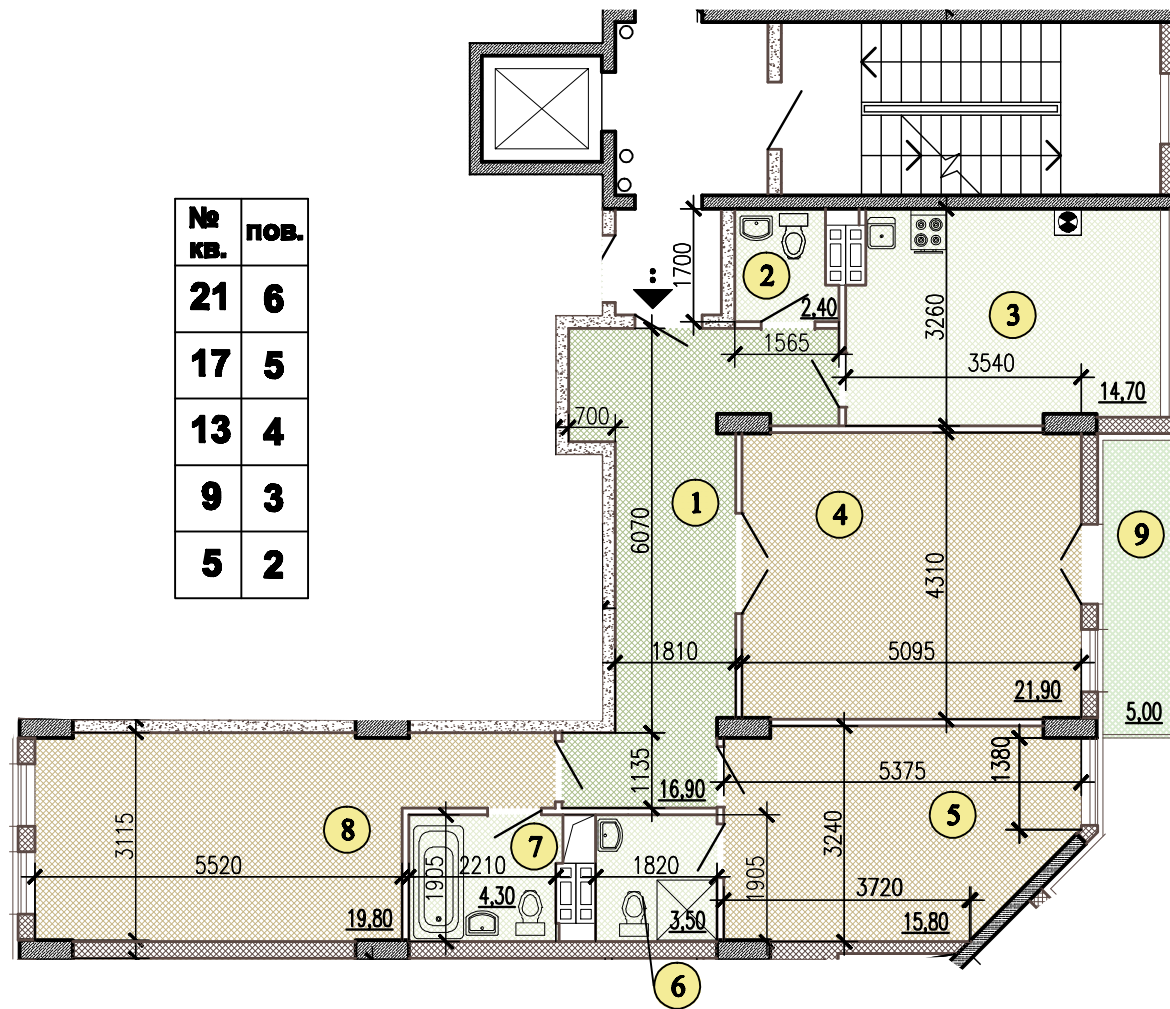

Трикімнатна квартира $\frac{57.50 \text{ м}^2}{100.80 \text{ м}^2}$
тип 3к

Експлікація приміщень:

№	Найменування приміщення	Площа, м ²
1	Передпокій	16,90
2	Вбиральня	2,40
3	Кухня	14,70
4	Житлова кімната	21,90
5	Житлова кімната	15,80
6	Ванна кімната	3,50
7	Ванна кімната	4,30
8	Житлова кімната	19,80
9	Балкон не застелений (К=0,3)	1,5
Всього:		100.80

№ кв.	пов.
21	6
17	5
13	4
9	3
5	2

1. Розміри надані в будівельних конструкціях.

2. Площі приміщень надані без урахування штукатурного шару.

ГАП	Швець	Багатоквартирні житлові будинки з вбудованими нежитловими приміщеннями та підземним паркінгом по вул.Звіринецька,47,49/6, пров. Новоселицький,4,4а в Печерському районі м.Києва	План квартири тип 3к	
Нач.вiд.	Чуйков			
Розробив	Приходько			