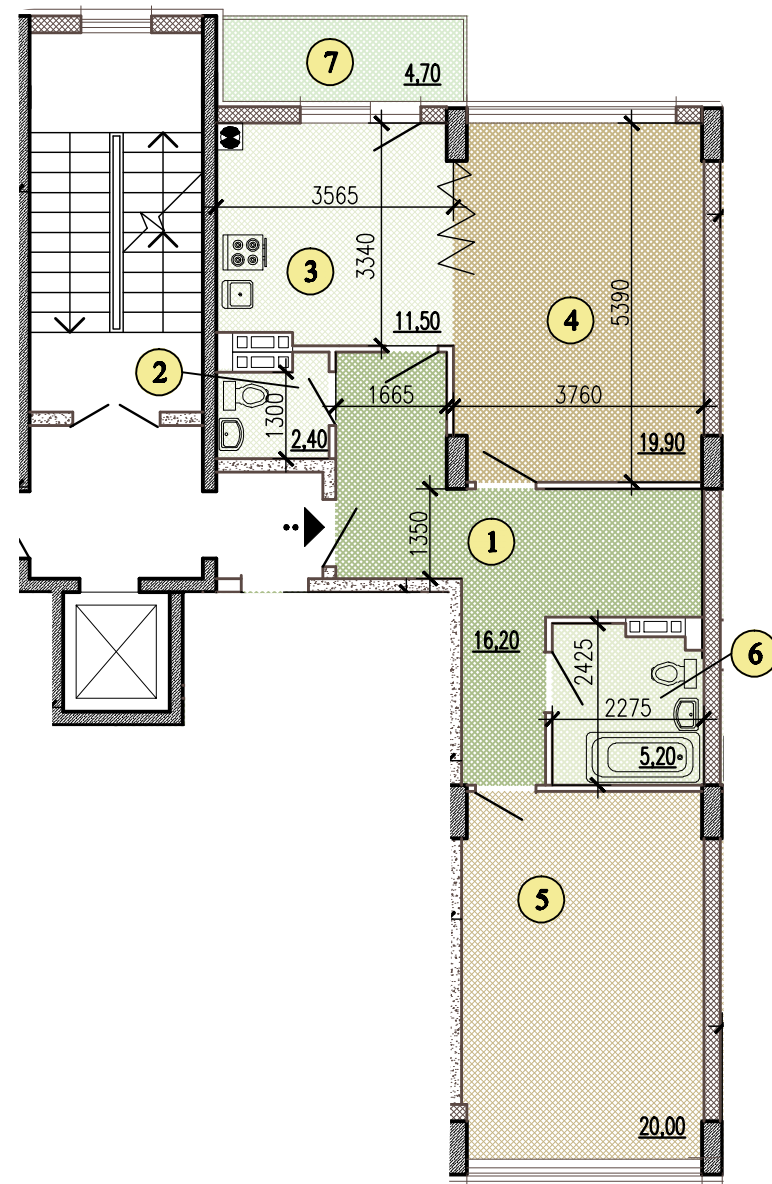

Двокімнатна квартира $\frac{39,90 \text{ м}^2}{76,60 \text{ м}^2}$
тип 2к

Експлікація приміщень:

№	Найменування приміщення	Площа, м ²
1	Передпокій	16,20
2	Вбиральня	2,40
3	Кухня	11,50
4	Житлова кімната	19,90
5	Житлова кімната	20,00
6	Ванна кімната	5,20
7	Балкон не застелений (K=0,3)	1,40
Всього:		76,60

1. Розміри надані в будівельних конструкціях.

2. Площі приміщень надані без урахування штукатурного шару.

№ кв.	пов.
61	7

ГАП	Швець	Багатоквартирні житлові будинки з вбудованими нежитловими приміщеннями та підземним паркінгом по вул.Звіринецька,47,49/6, пров. Новоселицький,4,4а в Печерському районі м.Києва
Нач.від.	Чуйков	
Розробив	Приходько	
План квартири тип 2к		