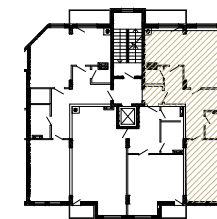

Двокімнатна квартира $\frac{39,90 \text{ м}^2}{76,60 \text{ м}^2}$
тип 2к

Експлікація приміщень:

№	Найменування приміщення	Площа, м ²
1	Передпокій	16,20
2	Вбиральня	2,40
3	Кухня	11,50
4	Житлова кімната	19,90
5	Житлова кімната	20,00
6	Ванна кімната	5,20
7	Балкон не застелений (K=0,3)	1,40
Всього:		76,60

1. Розміри надані в будівельних конструкціях.

2. Площі приміщень надані без урахування штукатурного шару.

№ кв.	пов.
61	7

ГАП	Швець	Багатоквартирні житлові будинки з вбудованими нежитловими приміщеннями та підземним паркінгом по вул.Звіринецька,47,49/6, пров. Новоселицький,4,4а в Печерському районі м.Києва
Нач.від.	Чуйков	
Розробив	Приходько	
План квартири тип 2к		