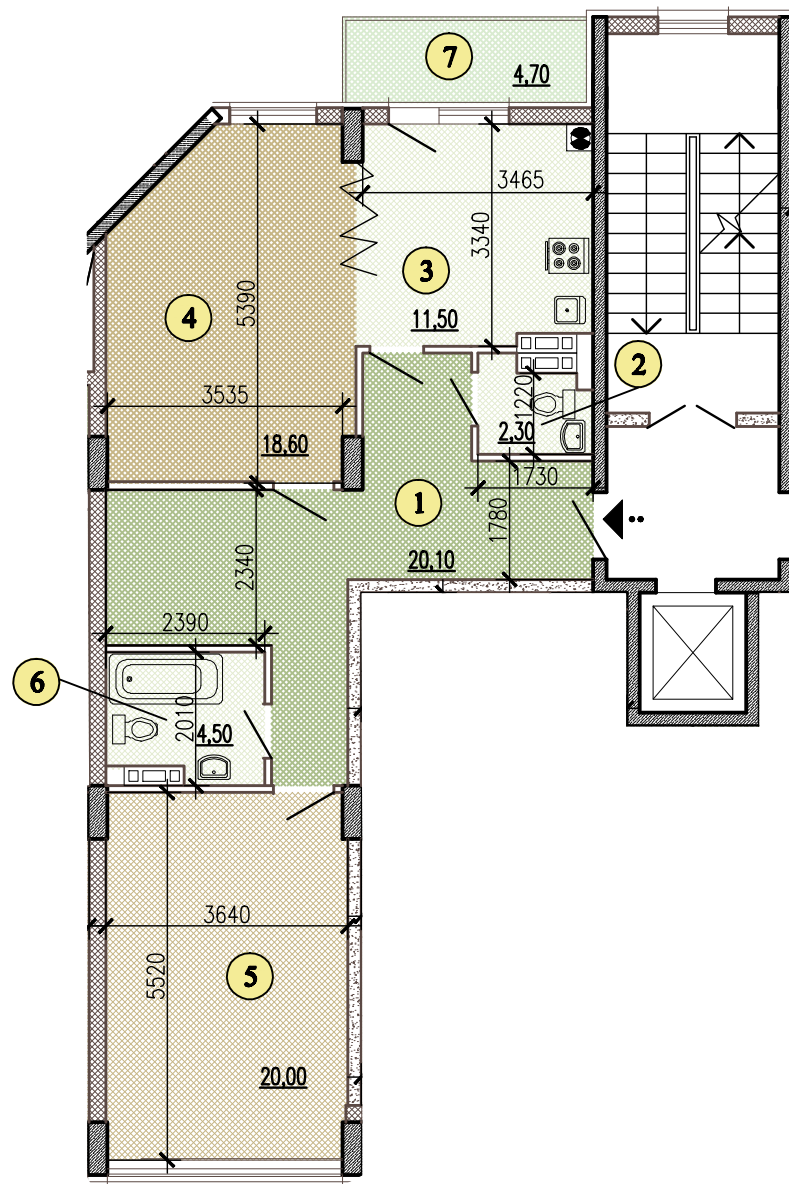

Двокімнатна квартира $\frac{38.60 \text{ м}^2}{78.40 \text{ м}^2}$
тип 2к

Експлікація приміщень:

№	Найменування приміщення	Площа, м ²
1	Передпокій	20,10
2	Вбиральня	2,30
3	Кухня	11,50
4	Житлова кімната	18,60
5	Житлова кімната	20,00
6	Ванна кімната	4,50
7	Балкон не застелений (К=0,3)	1,40
Всього:		78.40

1. Розміри надані в будівельних конструкціях.
2. Площі приміщень надані без урахування штукатурного шару.

№ кв.	пов.
63	7

ГАП	Швець	Багатоквартирні житлові будинки з вбудованими нежитловими приміщеннями та підземним паркінгом по вул.Звіринецька,47,49/6, пров. Новоселицький,4,4а в Печерському районі м.Києва	План квартири тип 2к	
Нач.від.	Чуйков			
Розробив	Приходько			