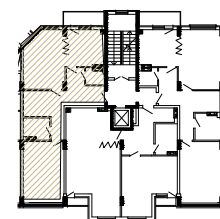

Двокімнатна квартира $\frac{38.60 \text{ м}^2}{78.40 \text{ м}^2}$
тип 2к

Експлікація приміщень:

№	Найменування приміщення	Площа, м ²
1	Передпокій	20,10
2	Вбиральня	2,30
3	Кухня	11,50
4	Житлова кімната	18,60
5	Житлова кімната	20,00
6	Ванна кімната	4,50
7	Балкон не застелений (К=0,3)	1,40
Всього:		78.40

1. Розміри надані в будівельних конструкціях.
2. Площі приміщень надані без урахування штукатурного шару.

№ кв.	пов.
63	7

ГАП	Швець	Багатоквартирні житлові будинки з вбудованими нежитловими приміщеннями та підземним паркінгом по вул.Звіринецька,47,49/6, пров. Новоселицький,4,4а в Печерському районі м.Києва	План квартири тип 2к	
Нач.від.	Чуйков			
Розробив	Приходько			