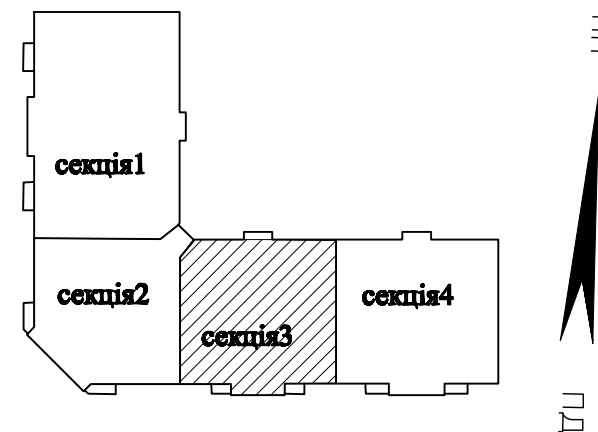

Двокімнатна квартира $\frac{38.60 \text{ м}^2}{78.40 \text{ м}^2}$
тип 2к

Експлікація приміщень:

№	Найменування приміщення	Площа, м ²
1	Передпокій	20,10
2	Вбиральня	2,30
3	Кухня	11,50
4	Житлова кімната	18,60
5	Житлова кімната	20,00
6	Ванна кімната	4,50
7	Балкон не застелений (К=0,3)	1,40
Всього:		78.40

1. Розміри надані в будівельних конструкціях.
2. Площі приміщень надані без урахування штукатурного шару.

№ кв.	пов.
63	7

ГАП	Швець	Багатоквартирні житлові будинки з вбудованими нежитловими приміщеннями та підземним паркінгом по вул.Звіринецька,47,49/6, пров. Новоселицький,4,4а в Печерському районі м.Києва	План квартири тип 2к	
Нач.від.	Чуйков			
Розробив	Приходько			