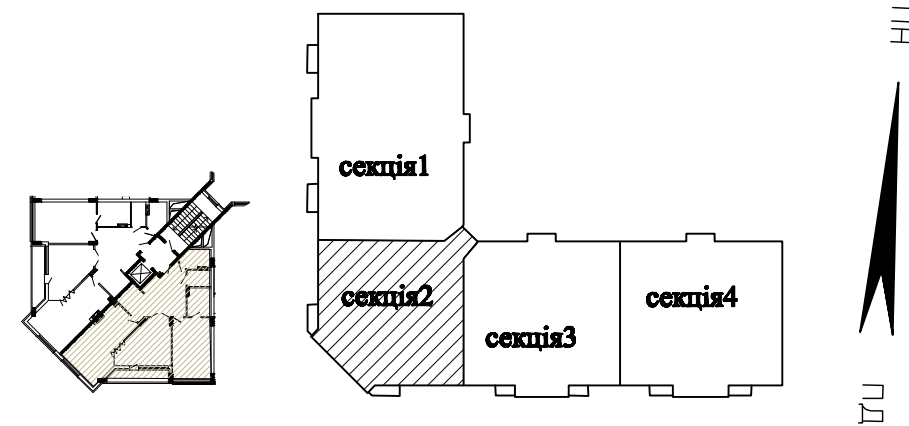

Двокімнатна квартира  $\frac{37.00 \text{ м}^2}{96.50 \text{ м}^2}$   
тип 2к

№ кв.	пов.
41	7

Експлікація приміщень:

№	Найменування приміщення	Площа, м <sup>2</sup>
1	Передпокій	17,30
2	Вбиральня	3,10
3	Кухня-їдальня	23,80
4	Житлова кімната	17,30
5	Житлова кімната	19,30
6	Ванна кімната	5,40
7	Гардероб	4,20
8	Гардероб	3,00
9	Лоджія не застелена (K=0,5)	3,1
Всього:		96,50

1. Розміри надані в будівельних конструкціях.

2. Площі приміщень надані без урахування штукатурного шару.

ГАП	Швець	Багатоквартирні житлові будинки з вбудованими нежитловими приміщеннями та підземним паркінгом по вул.Звіринецька,47,49/6, пров. Новоселицький,4,4а в Печерському районі м.Києва	План квартири тип 2к	
Нач.від.	Чуйков			
Розробив	Приходько			