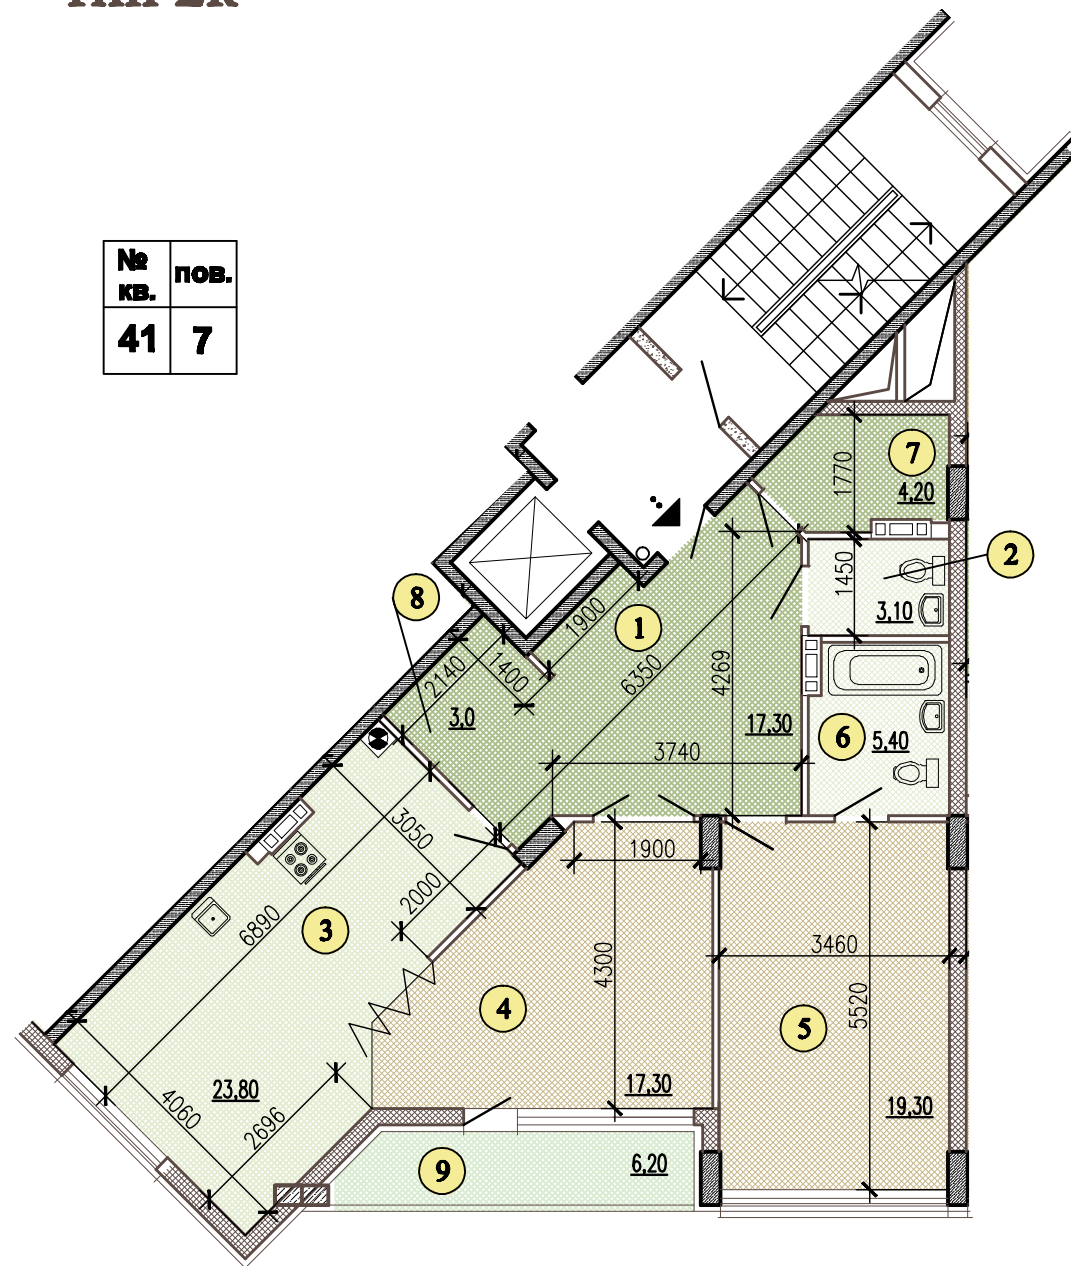

Двокімнатна квартира  $\frac{37.00 \text{ м}^2}{96.50 \text{ м}^2}$   
тип 2к

№ кв.	пов.
41	7

Експлікація приміщень:

№	Найменування приміщення	Площа, м <sup>2</sup>
1	Передпокій	17,30
2	Вбиральня	3,10
3	Кухня-їдальня	23,80
4	Житлова кімната	17,30
5	Житлова кімната	19,30
6	Ванна кімната	5,40
7	Гардероб	4,20
8	Гардероб	3,00
9	Лоджія не застелена (K=0,5)	3,1
Всього:		96,50

1. Розміри надані в будівельних конструкціях.

2. Площі приміщень надані без урахування штукатурного шару.

ГАП	Швець	Багатоквартирні житлові будинки з вбудованими нежитловими приміщеннями та підземним паркінгом по вул.Звіринецька,47,49/6, пров. Новоселицький,4,4а в Печерському районі м.Києва	План квартири тип 2к	
Нач.від.	Чуйков			
Розробив	Приходько			