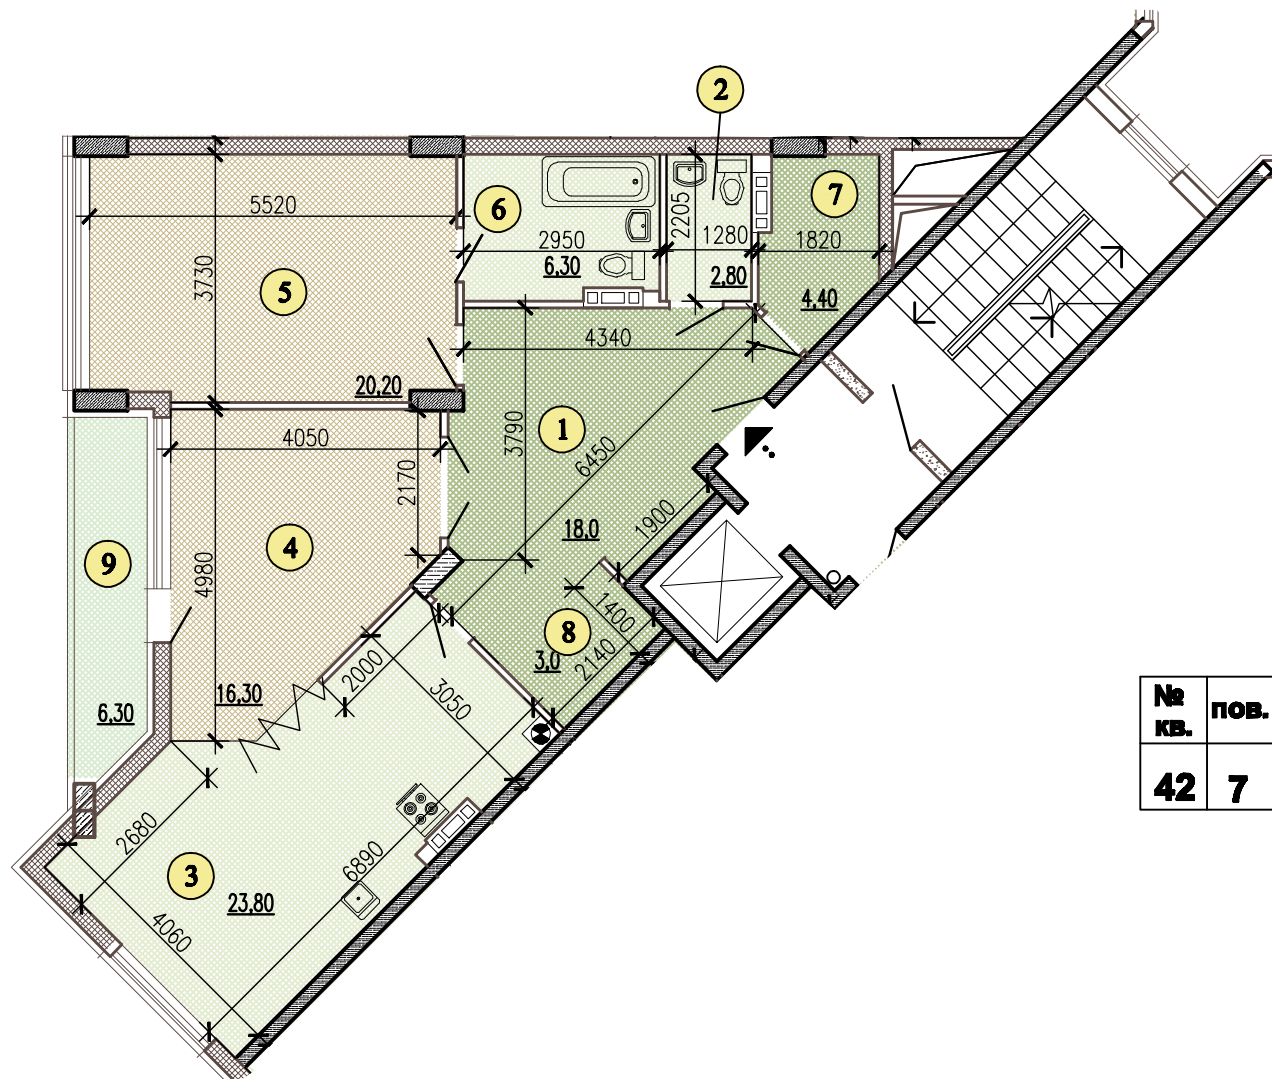

Двокімнатна квартира $36,50 \text{ м}^2$
тип 2к $98,00 \text{ м}^2$

Експлікація приміщень:

№	Найменування приміщення	Площа, м ²
1	Передпокій	18,00
2	Вбиральня	2,80
3	Кухня-їдальня	23,80
4	Житлова кімната	16,30
5	Житлова кімната	20,20
6	Ванна кімната	6,30
7	Гардероб	4,40
8	Гардероб	3,00
9	Лоджія не застелена (K=0,5)	3,20
Всього:		98,00

1. Розміри надані в будівельних конструкціях.

2. Площі приміщень надані без урахування штукатурного шару.

№ кв.	пов.
42	7

ГАП	Швець	Багатоквартирні житлові будинки з вбудованими нежитловими приміщеннями та підземним паркінгом по вул.Звіринецька,47,49/6, пров. Новоселицький,4,4а в Печерському районі м.Києва	План квартири тип 2к	
Нач.від.	Чуйков			
Розробив	Приходько			