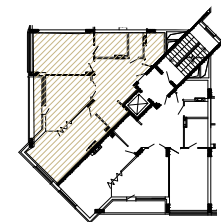

Двокімнатна квартира $36,50 \text{ м}^2$
тип 2к $98,00 \text{ м}^2$

Експлікація приміщень:

№	Найменування приміщення	Площа, м ²
1	Передпокій	18,00
2	Вбиральня	2,80
3	Кухня-їдальня	23,80
4	Житлова кімната	16,30
5	Житлова кімната	20,20
6	Ванна кімната	6,30
7	Гардероб	4,40
8	Гардероб	3,00
9	Лоджія не застелена (K=0,5)	3,20
Всього:		98,00

1. Розміри надані в будівельних конструкціях.

2. Площі приміщень надані без урахування штукатурного шару.

№ кв.	пов.
42	7

ГАП	Швець	Багатоквартирні житлові будинки з вбудованими нежитловими приміщеннями та підземним паркінгом по вул.Звіринецька,47,49/6, пров. Новоселицький,4,4а в Печерському районі м.Києва	План квартири тип 2к	
Нач.від.	Чуйков			
Розробив	Приходько			