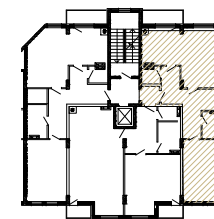

Двокімнатна квартира $\frac{39,90 \text{ м}^2}{76,60 \text{ м}^2}$
тип 2к

Експлікація приміщень:

№	Найменування приміщення	Площа, м ²
1	Передпокій	13,40
2	Вбиральня	2,40
3	Кухня	11,50
4	Житлова кімната	19,90
5	Житлова кімната	20,00
6	Ванна кімната	4,20
7	Гардероб	3,80
8	Балкон не заклений (K=0,3)	1,40
Всього:		76,60

№ кв.	пов.
58	6
55	5
52	4
49	3
46	2

- Розміри надані в будівельних конструкціях.
- Площі приміщень надані без урахування штукатурного шару.

ГАП	Швець	Багатоквартирні житлові будинки з вбудованими нежитловими приміщеннями та підземним паркінгом по вул.Звіринецька,47,49/6, пров. Новоселицький,4,4а в Печерському районі м.Києва	План квартири тип 2к	
Нач.від.	Чуйков			
Розробив	Приходько			