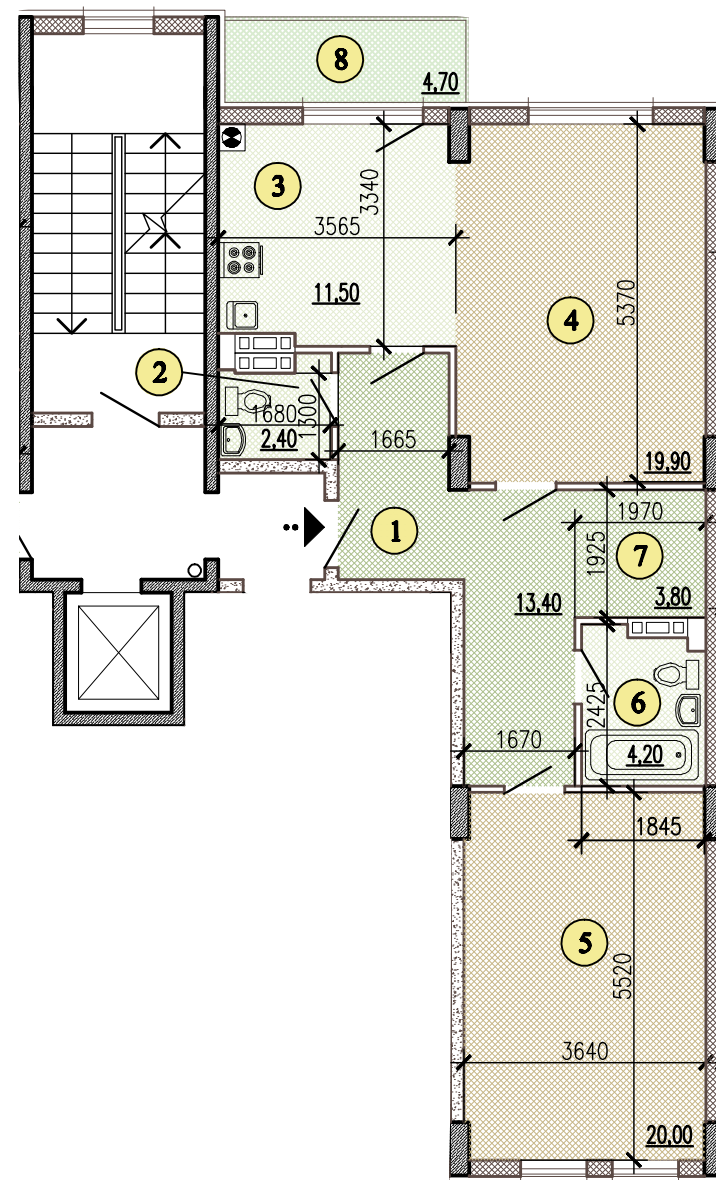

Двокімнатна квартира $\frac{39,90 \text{ м}^2}{76,60 \text{ м}^2}$
тип 2к

Експлікація приміщень:

№	Найменування приміщення	Площа, м ²
1	Передпокій	13,40
2	Вбиральня	2,40
3	Кухня	11,50
4	Житлова кімната	19,90
5	Житлова кімната	20,00
6	Ванна кімната	4,20
7	Гардероб	3,80
8	Балкон не заклений (K=0,3)	1,40
Всього:		76,60

№ кв.	пов.
58	6
55	5
52	4
49	3
46	2

- Розміри надані в будівельних конструкціях.
- Площі приміщень надані без урахування штукатурного шару.

ГАП	Швець	Багатоквартирні житлові будинки з вбудованими нежитловими приміщеннями та підземним паркінгом по вул.Звіринецька,47,49/6, пров. Новоселицький,4,4а в Печерському районі м.Києва	План квартири тип 2к	
Нач.від.	Чуйков			
Розробив	Приходько			