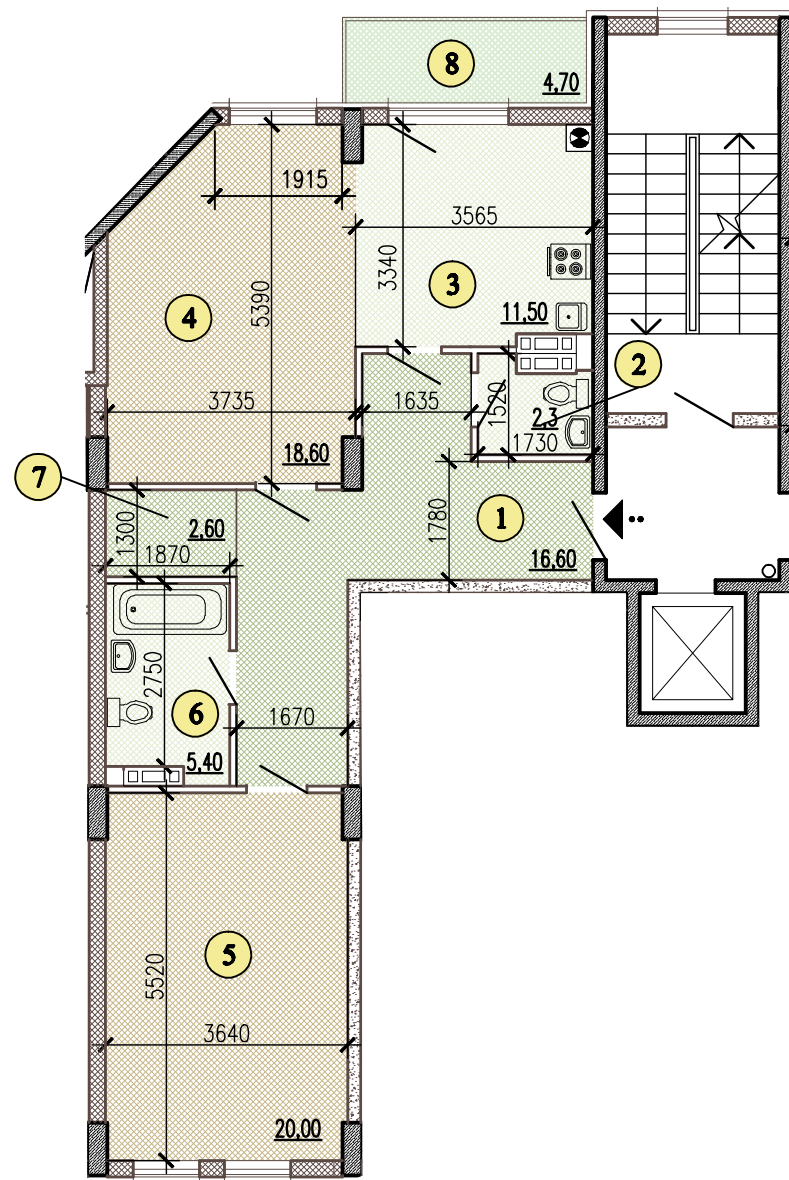

Двокімнатна квартира $\frac{38.60 \text{ м}^2}{78.40 \text{ м}^2}$
тип 2к

Експлікація приміщень:

№	Найменування приміщення	Площа, м ²
1	Передпокій	16,60
2	Вбиральня	2,30
3	Кухня	11,50
4	Житлова кімната	18,60
5	Житлова кімната	20,00
6	Ванна кімната	5,40
7	Гардероб	2,60
8	Балкон не застелений (К=0,3)	1,40
Всього:		78.40

№ кв.	пов.
60	6
57	5
54	4
51	3
48	2

1. Розміри надані в будівельних конструкціях.
2. Площі приміщень надані без урахування штукатурного шару.

ГАП	Швець	Багатоквартирні житлові будинки з вбудованими нежитловими приміщеннями та підземним паркінгом по вул.Звіринецька,47,49/6, пров. Новоселицький,4,4а в Печерському районі м.Києва
Нач.вiд.	Чуйков	
Розробив	Приходько	
План квартири тип 2к		