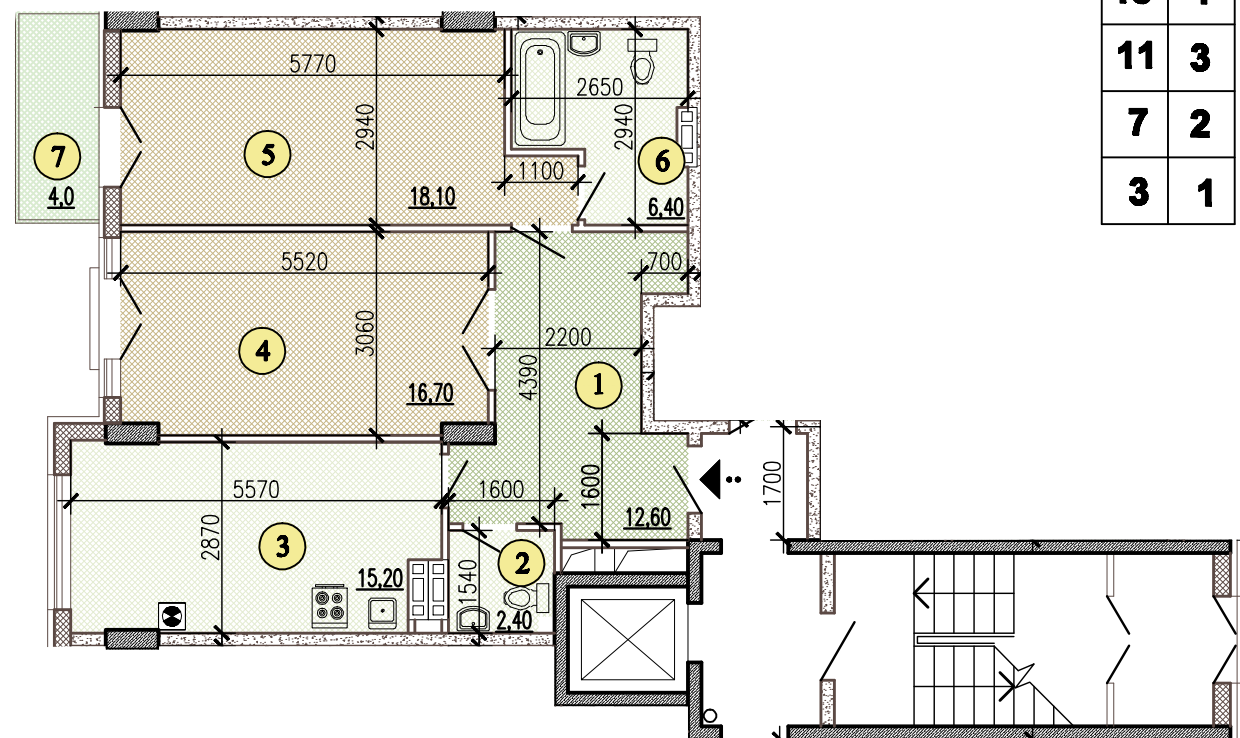

Двокімнатна квартира 34.80 м^2
тип 2к 72.60 м^2

Експлікація приміщень:

№	Найменування приміщення	Площа, м ²
1	Передпокій	12,60
2	Вбиральня	2,40
3	Кухня	15,20
4	Житлова кімната	16,70
5	Житлова кімната	18,10
6	Ванна кімната	6,40
7	Балкон не застеклений (К=0,3)	1,20
Всього:		72.60

№ кв.	пов.
23	6
19	5
15	4
11	3
7	2
3	1

1. Розміри надані в будівельних конструкціях.
2. Площі приміщень надані без урахування штукатурного шару.

ГАП	Швець	Багатоквартирні житлові будинки з вбудованими нежитловими приміщеннями та підземним паркінгом по вул.Звіринецька,47,49/6, пров. Новоселицький,4,4а в Печерському районі м.Києва
Нач.від.	Чуйков	
Розробив	Приходько	
План квартири тип 2к		