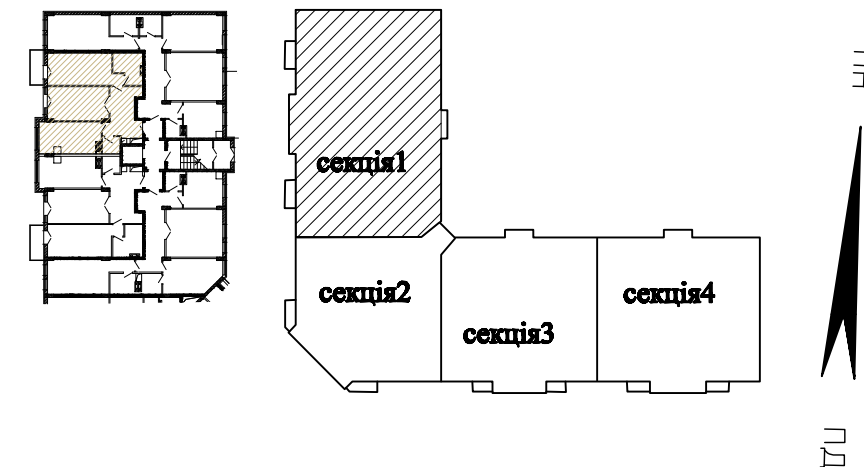

Двокімнатна квартира 34.80 м^2
тип 2к 72.60 м^2

Експлікація приміщень:

№	Найменування приміщення	Площа, м ²
1	Передпокій	12,60
2	Вбиральня	2,40
3	Кухня	15,20
4	Житлова кімната	16,70
5	Житлова кімната	18,10
6	Ванна кімната	6,40
7	Балкон не застеклений (К=0,3)	1,20
Всього:		72.60

№ кв.	пов.
23	6
19	5
15	4
11	3
7	2
3	1

1. Розміри надані в будівельних конструкціях.
2. Площі приміщень надані без урахування штукатурного шару.

ГАП	Швець	Багатоквартирні житлові будинки з вбудованими нежитловими приміщеннями та підземним паркінгом по вул.Звіринецька,47,49/6, пров. Новоселицький,4,4а в Печерському районі м.Києва
Нач.від.	Чуйков	
Розробив	Приходько	
План квартири тип 2к		