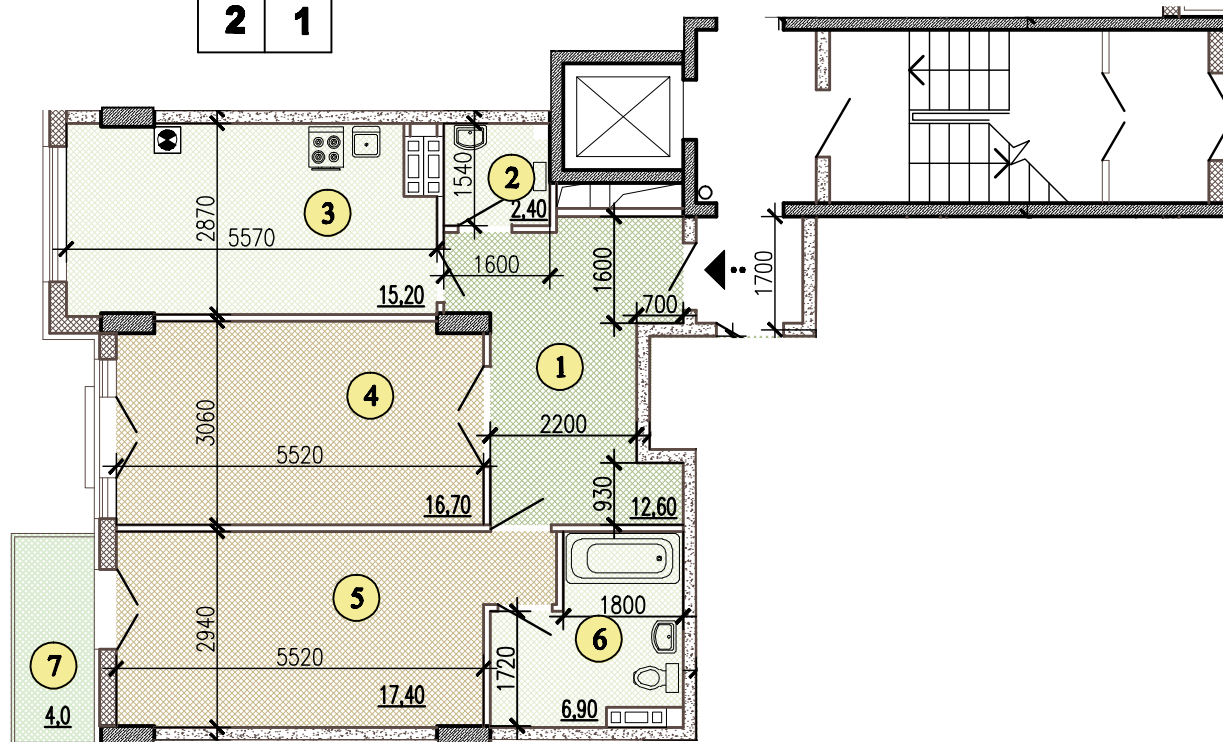

Двокімнатна квартира  $\frac{34.10 \text{ м}^2}{72.40 \text{ м}^2}$   
тип 2к

№ кв.	пов.
22	6
18	5
14	4
10	3
6	2
2	1

Експлікація приміщень:

№	Найменування приміщення	Площа, м <sup>2</sup>
1	Передпокій	12,60
2	Вбиральня	2,40
3	Кухня	15,20
4	Житлова кімната	16,70
5	Житлова кімната	17,40
6	Ванна кімната	6,90
7	Балкон не застелений (К=0,3)	1,20
<b>Всього:</b>		<b>72.40</b>

1. Розміри надані в будівельних конструкціях.
2. Площі приміщень надані без урахування штукатурного шару.

ГАП	Швець	Багатоквартирні житлові будинки з вбудованими нежитловими приміщеннями та підземним паркінгом по вул.Звіринецька,47,49/6, пров. Новоселицький,4,4а в Печерському районі м.Києва	План квартири тип 2к	
Нач.вiд.	Чуйков			
Розробив	Приходько			