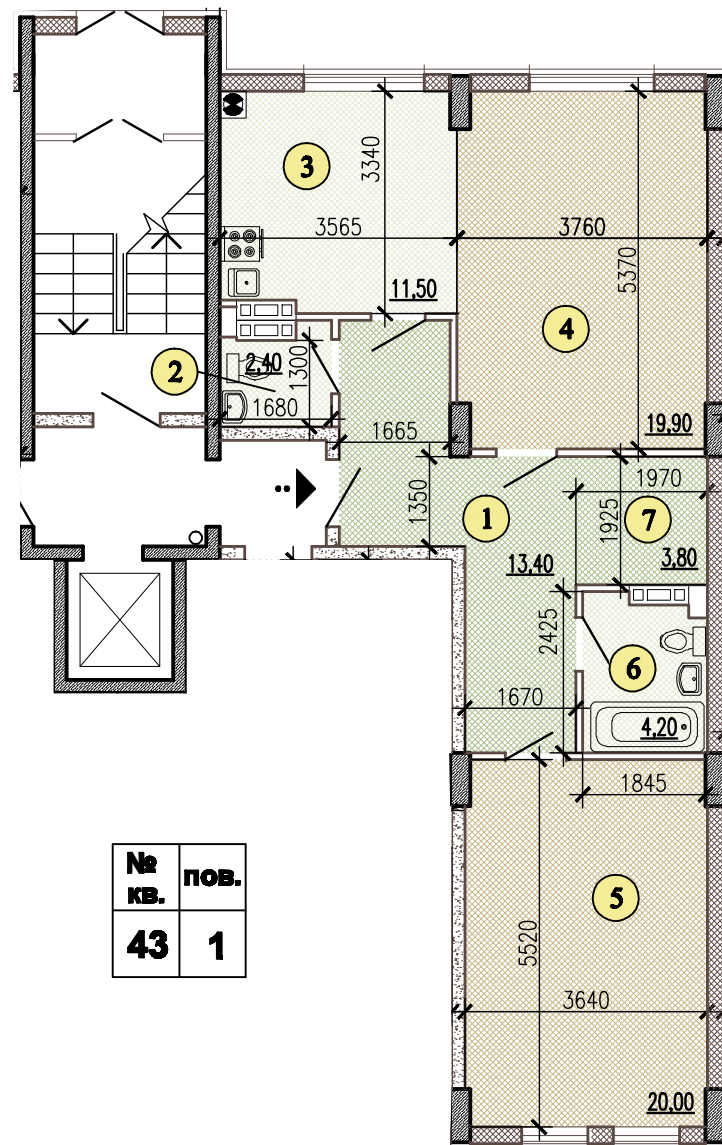

Двокімнатна квартира $\frac{39.90 \text{ м}^2}{75.20 \text{ м}^2}$
тип 2к

Експлікація приміщень:

№	Найменування приміщення	Площа, м ²
1	Передпокій	13,40
2	Вбиральня	2,40
3	Кухня	11,50
4	Житлова кімната	19,90
5	Житлова кімната	20,00
6	Ванна кімната	4,20
7	Гардероб	3,80
Всього:		75.20

1. Розміри надані в будівельних конструкціях.

2. Площі приміщень надані без урахування штукатурного шару.

ГАП	Швець	Багатоквартирні житлові будинки з вбудованими нежитловими приміщеннями та підземним паркінгом по вул.Звіринецька,47,49/6, пров. Новоселицький,4,4а в Печерському районі м.Києва
Нач.від.	Чуйков	
Розробив	Приходько	
План квартири тип 2к		