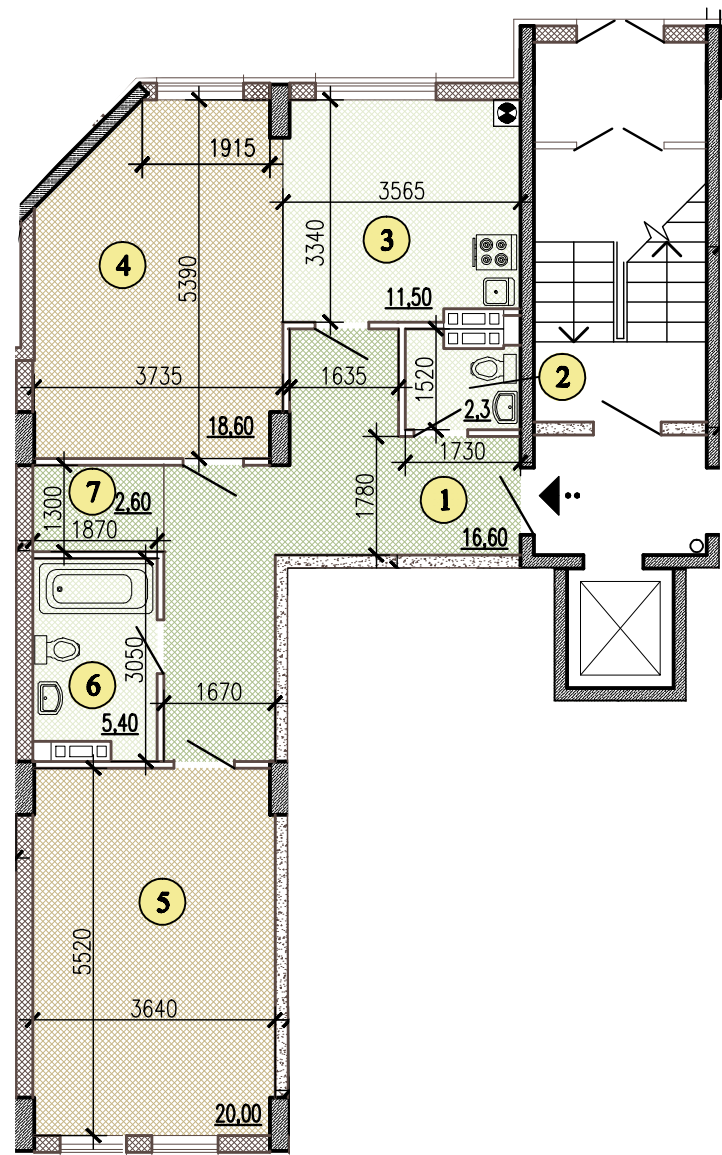

Двокімнатна квартира $\frac{38.60 \text{ м}^2}{77.00 \text{ м}^2}$
тип 2к

Експлікація приміщень:

№	Найменування приміщення	Площа, м ²
1	Передпокій	16,60
2	Вбиральня	2,30
3	Кухня	11,50
4	Житлова кімната	18,60
5	Житлова кімната	20,00
6	Ванна кімната	5,40
7	Гардероб	2,60
Всього:		77,00

1. Розміри надані в будівельних конструкціях.

2. Площі приміщень надані без урахування штукатурного шару.

№ кв.	пов.
45	1

ГАП	Швецъ	Багатоквартирні житлові будинки з вбудованими нежитловими приміщеннями та підземним паркінгом по вул.Звіринецька,47,49/6, пров. Новоселицький,4,4а в Печерському районі м.Києва
Нач.від.	Чуйков	
Розробив	Приходько	
План квартири тип 2к		