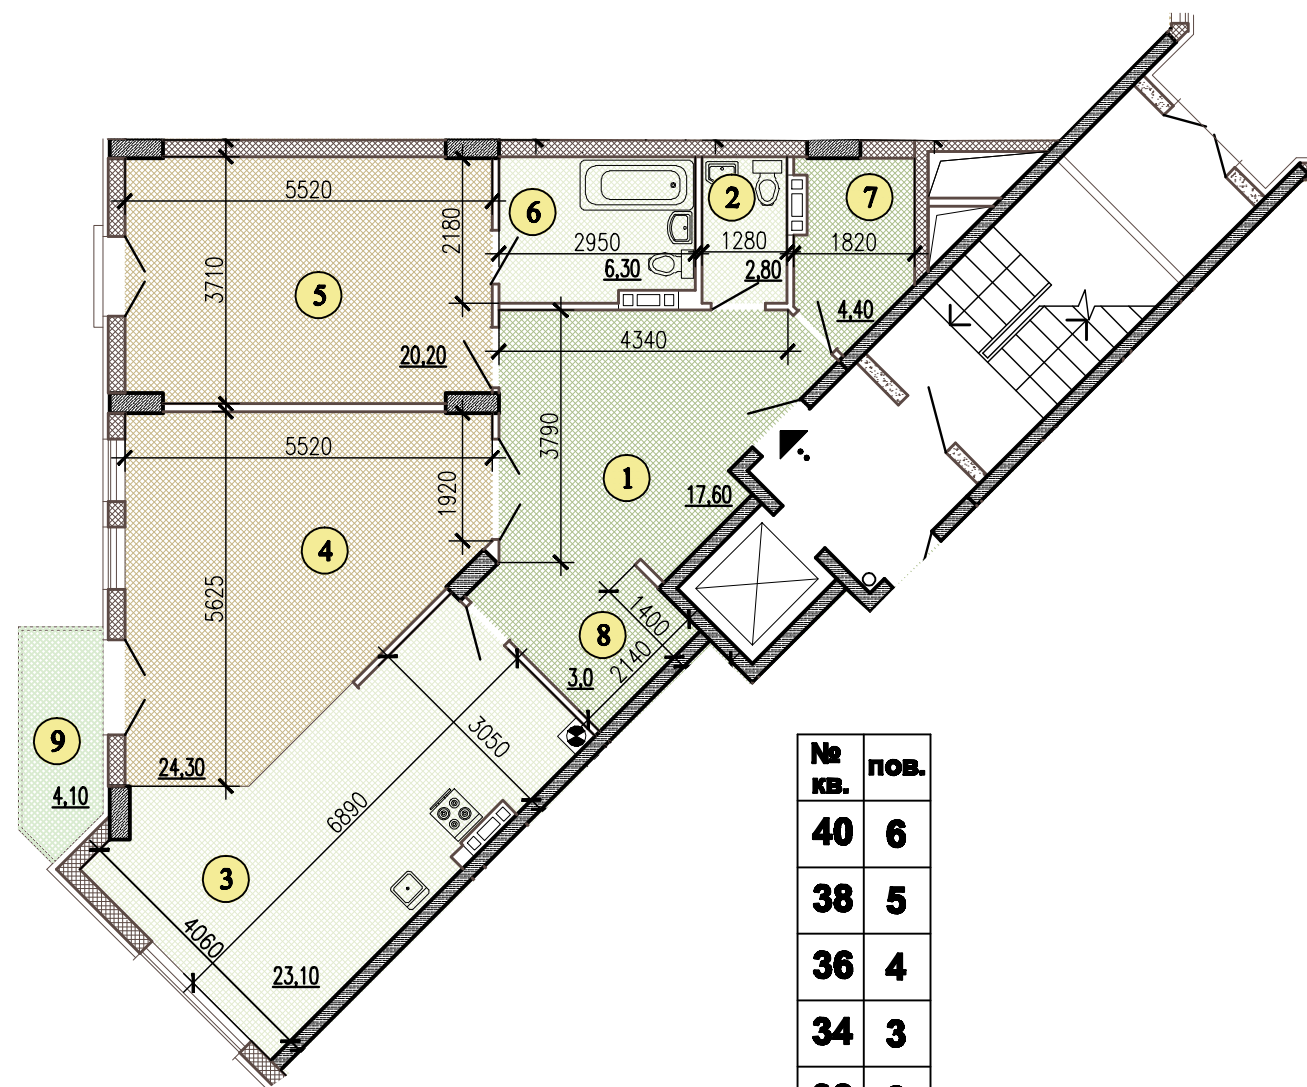

Двокімнатна квартира 44.50 м^2
тип 2к 102.90 м^2

Експлікація приміщень:

№	Найменування приміщення	Площа, м ²
1	Передпокій	17,60
2	Вбиральня	2,80
3	Кухня-їдальня	23,10
4	Житлова кімната	24,30
5	Житлова кімната	20,20
6	Ванна кімната	6,30
7	Гардероб	4,40
8	Гардероб	3,00
9	Балкон не закритий (К=0,3)	1,20
Всього:		102.90

1. Розміри надані в будівельних конструкціях.

2. Площі приміщень надані без урахування штукатурного шару.

№ кв.	пов.
40	6
38	5
36	4
34	3
32	2
30	1

ГАП	Швець	Багатоквартирні житлові будинки з вбудованими нежитловими приміщеннями та підземним паркінгом по вул.Звіринецька,47,49/6, пров. Новоселицький,4,4а в Печерському районі м.Києва	
Нач.від.	Чуйков		
Розробив	Приходько	План квартири тип 2к	