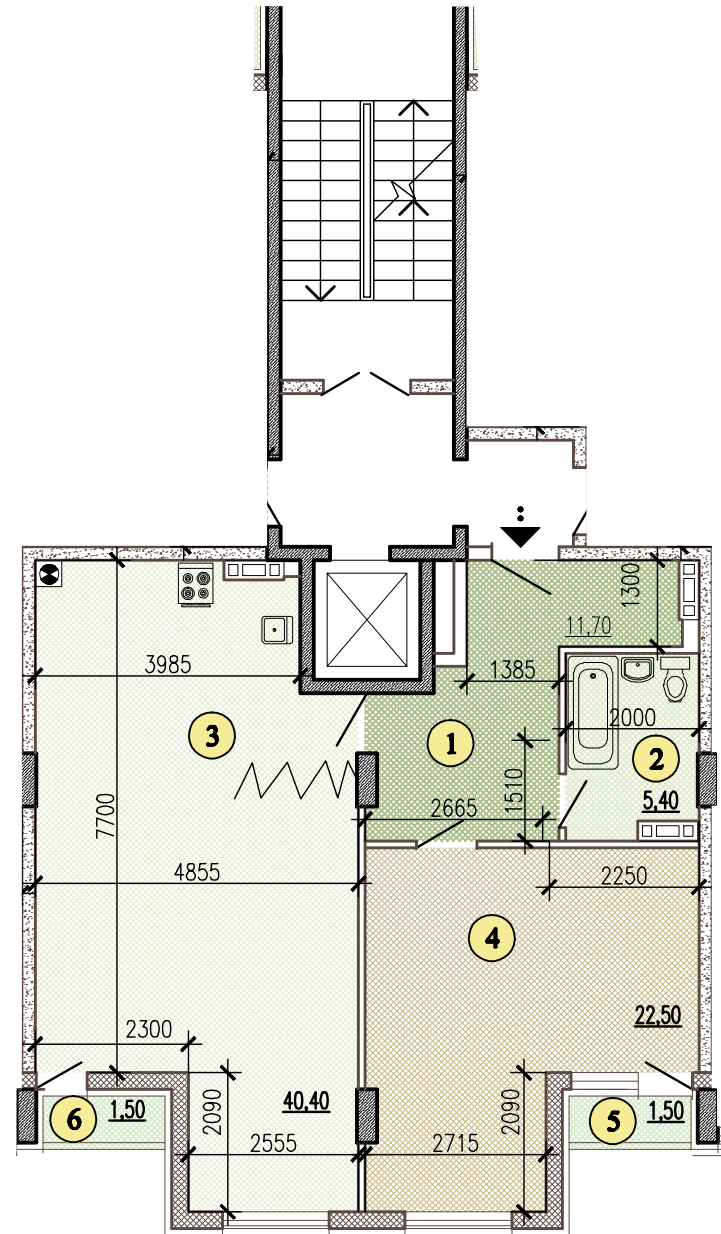

Однокімнатна квартира $\frac{22.50 \text{ м}^2}{81,60 \text{ м}^2}$
тип 1к

Експлікація приміщень:

№	Найменування приміщення	Площа, м ²
1	Передпокій	11,70
2	Санвузол	5,40
3	Кухня-їдальня	40,40
4	Житлова кімната	22,50
5	Лоджія не застелена (К=0,5)	0,80
6	Лоджія не застелена (К=0,5)	0,80
Всього:		81.60

1. Розміри надані в будівельних конструкціях.

2. Площі приміщень надані без урахування штукатурного шару.

№ кв.	пов.
62	7

ГАП	Швець	Багатоквартирні житлові будинки з вбудованими нежитловими приміщеннями та підземним паркінгом по вул.Звіринецька,47,49/6, пров. Новоселицький,4,4а в Печерському районі м.Києва	План квартири тип 1к	
Нач.вiд.	Чуйков			
Розробив	Приходько			