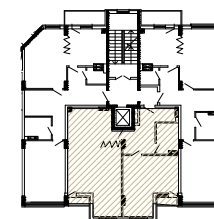

Однокімнатна квартира $\frac{22.50 \text{ м}^2}{81,60 \text{ м}^2}$
тип 1к

Експлікація приміщень:

№	Найменування приміщення	Площа, м ²
1	Передпокій	11,70
2	Санвузол	5,40
3	Кухня-їдальня	40,40
4	Житлова кімната	22,50
5	Лоджія не застелена (К=0,5)	0,80
6	Лоджія не застелена (К=0,5)	0,80
Всього:		81.60

1. Розміри надані в будівельних конструкціях.

2. Площі приміщень надані без урахування штукатурного шару.

№ кв.	пов.
62	7

ГАП	Швець	Багатоквартирні житлові будинки з вбудованими нежитловими приміщеннями та підземним паркінгом по вул.Звіринецька,47,49/6, пров. Новоселицький,4,4а в Печерському районі м.Києва	План квартири тип 1к	
Нач.вiд.	Чуйков			
Розробив	Приходько			