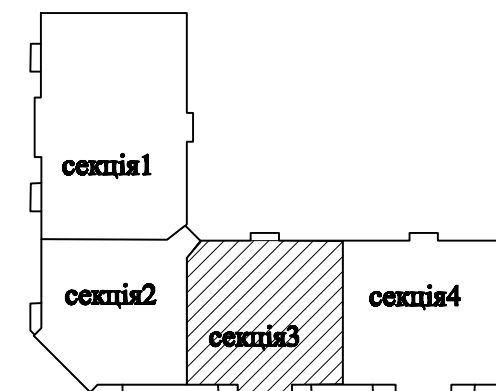

Однокімнатна квартира $\frac{22.50 \text{ м}^2}{81,60 \text{ м}^2}$
тип 1к

Експлікація приміщень:

№	Найменування приміщення	Площа, м ²
1	Передпокій	11,70
2	Санвузол	5,40
3	Кухня-їдальня	40,40
4	Житлова кімната	22,50
5	Лоджія не застелена (К=0,5)	0,80
6	Лоджія не застелена (К=0,5)	0,80
Всього:		81.60

1. Розміри надані в будівельних конструкціях.

2. Площі приміщень надані без урахування штукатурного шару.

№ кв.	пов.
62	7

ГАП	Швець	Багатоквартирні житлові будинки з вбудованими нежитловими приміщеннями та підземним паркінгом по вул.Звіринецька,47,49/6, пров. Новоселицький,4,4а в Печерському районі м.Києва	План квартири тип 1к	
Нач.вiд.	Чуйков			
Розробив	Приходько			