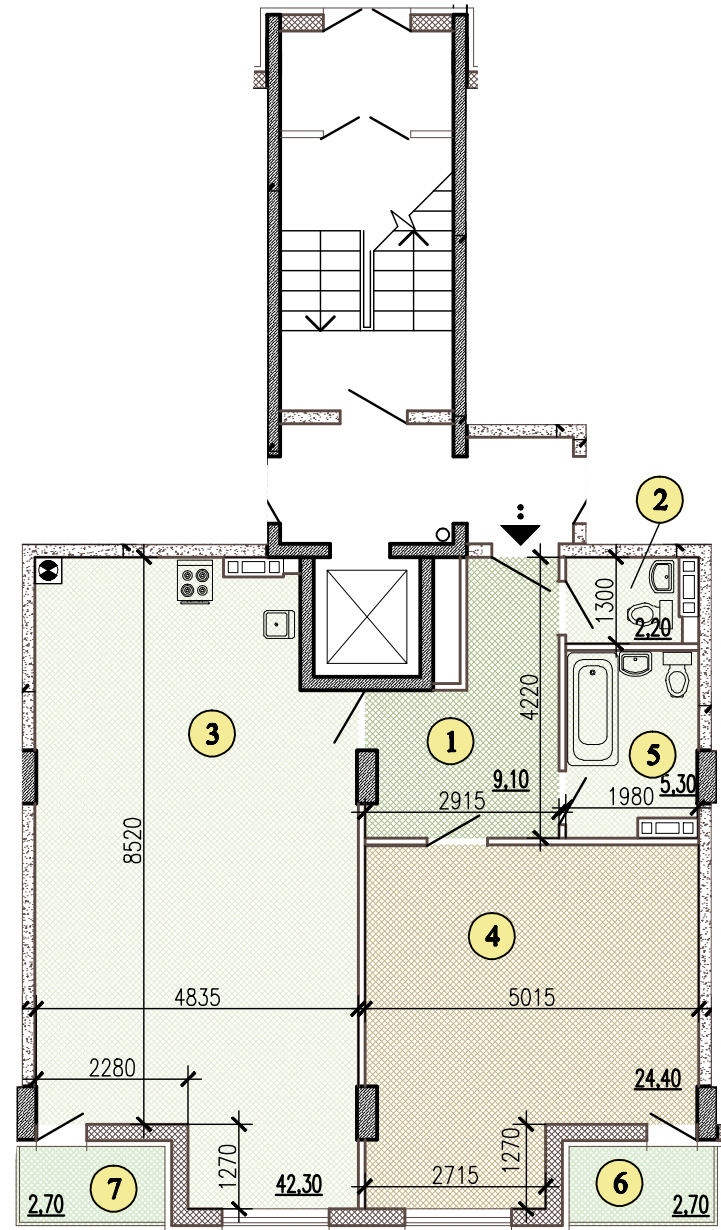

Однокімнатна квартира  $\frac{24.40 \text{ м}^2}{84.90 \text{ м}^2}$   
тип 1к

Експлікація приміщень:

№	Найменування приміщення	Площа, м <sup>2</sup>
1	Передпокій	9,10
2	Вбиральня	2,20
3	Кухня-їдальня	42,30
4	Житлова кімната	24,40
5	Ванна кімната	5,30
6	Балкон не застелений (К=0,3)	0,80
7	Балкон не застелений (К=0,3)	0,80
<b>Всього:</b>		<b>84.90</b>

№ кв.	пов.
59	6
56	5
53	4
50	3
47	2
44	1

1. Розміри надані в будівельних конструкціях.
2. Площі приміщень надані без урахування штукатурного шару.

ГАП	Швець	Багатоквартирні житлові будинки з вбудованими нежитловими приміщеннями та підземним паркінгом по вул.Звіринецька,47,49/6, пров. Новоселицький,4,4а в Печерському районі м.Києва
Нач.від.	Чуйков	
Розробив	Приходько	
План квартири тип 1к		